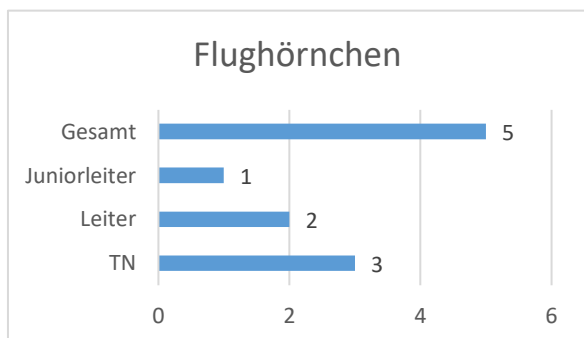

Kundschafter