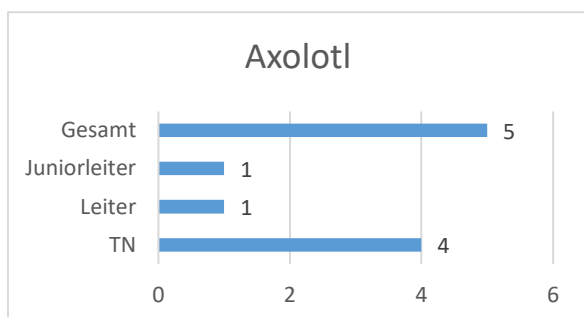

Kundschafter