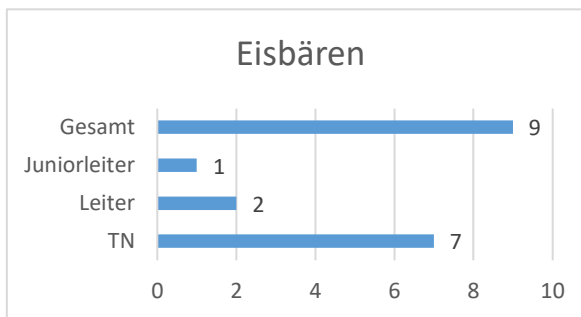

Kundschafter