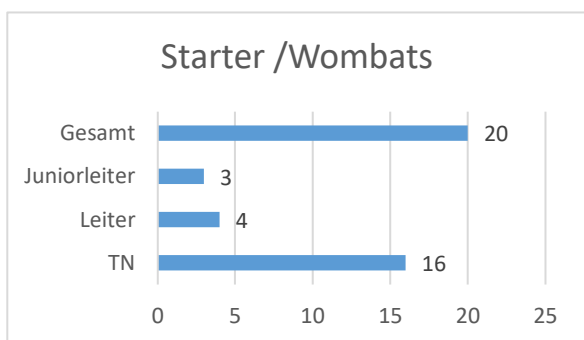

# Quartalsbericht RR 393 II 04|19

Freiburg

Christliche Pfadfinder

**Σ Kinder: 52**

Σ Teamleiter: 18

Σ Juniorleiter: 7

Σ Sonst. Leiter: 6

**Σ Gesamtstamm: 76**

## Starter