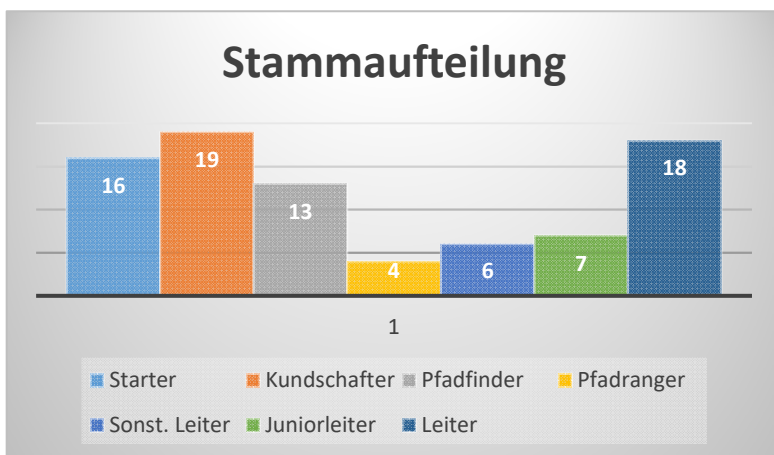

# Quartalsbericht RR 393 II 04|19

Freiburg

Christliche Pfadfinder

**Σ Kinder: 52**

Σ Teamleiter: 18

Σ Juniorleiter: 7

Σ Sonst. Leiter: 6

**Σ Gesamtstamm: 76**

## Starter

## Kundschafter