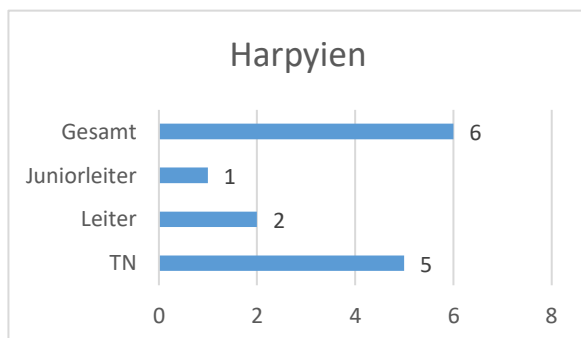

Kundschafter